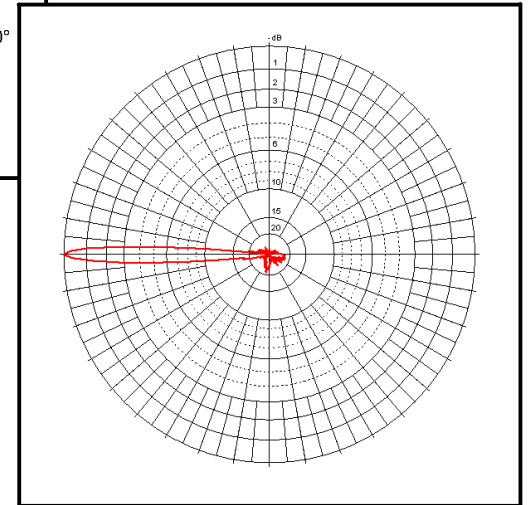

Přibližné nastavení elevace 0°
Elevation approximately 0°

JPRC-28

Montáž na stožár:
At the mast:

Montáž na výložník:
At the bracket support:

Horizontální polarizace
Rovina E
Horizontal polarization
E plane