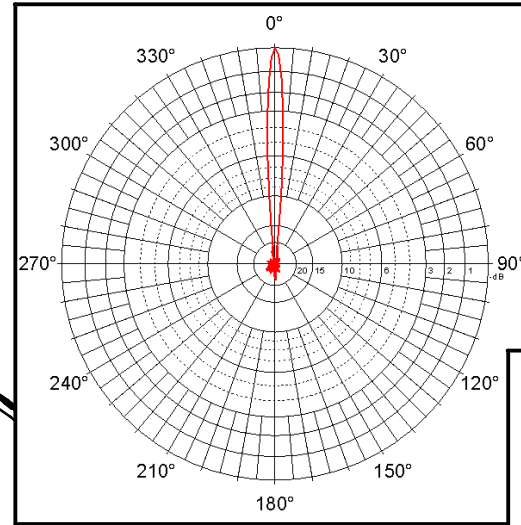

Přibližné nastavení elevace 0°
Elevation approximately 0°

JPRC-28

Montáž na stožár:
At the mast:

Montáž na výložník:
At the bracket support:

Horizontální polarizace
Rovina E
Horizontal polarization
E plane